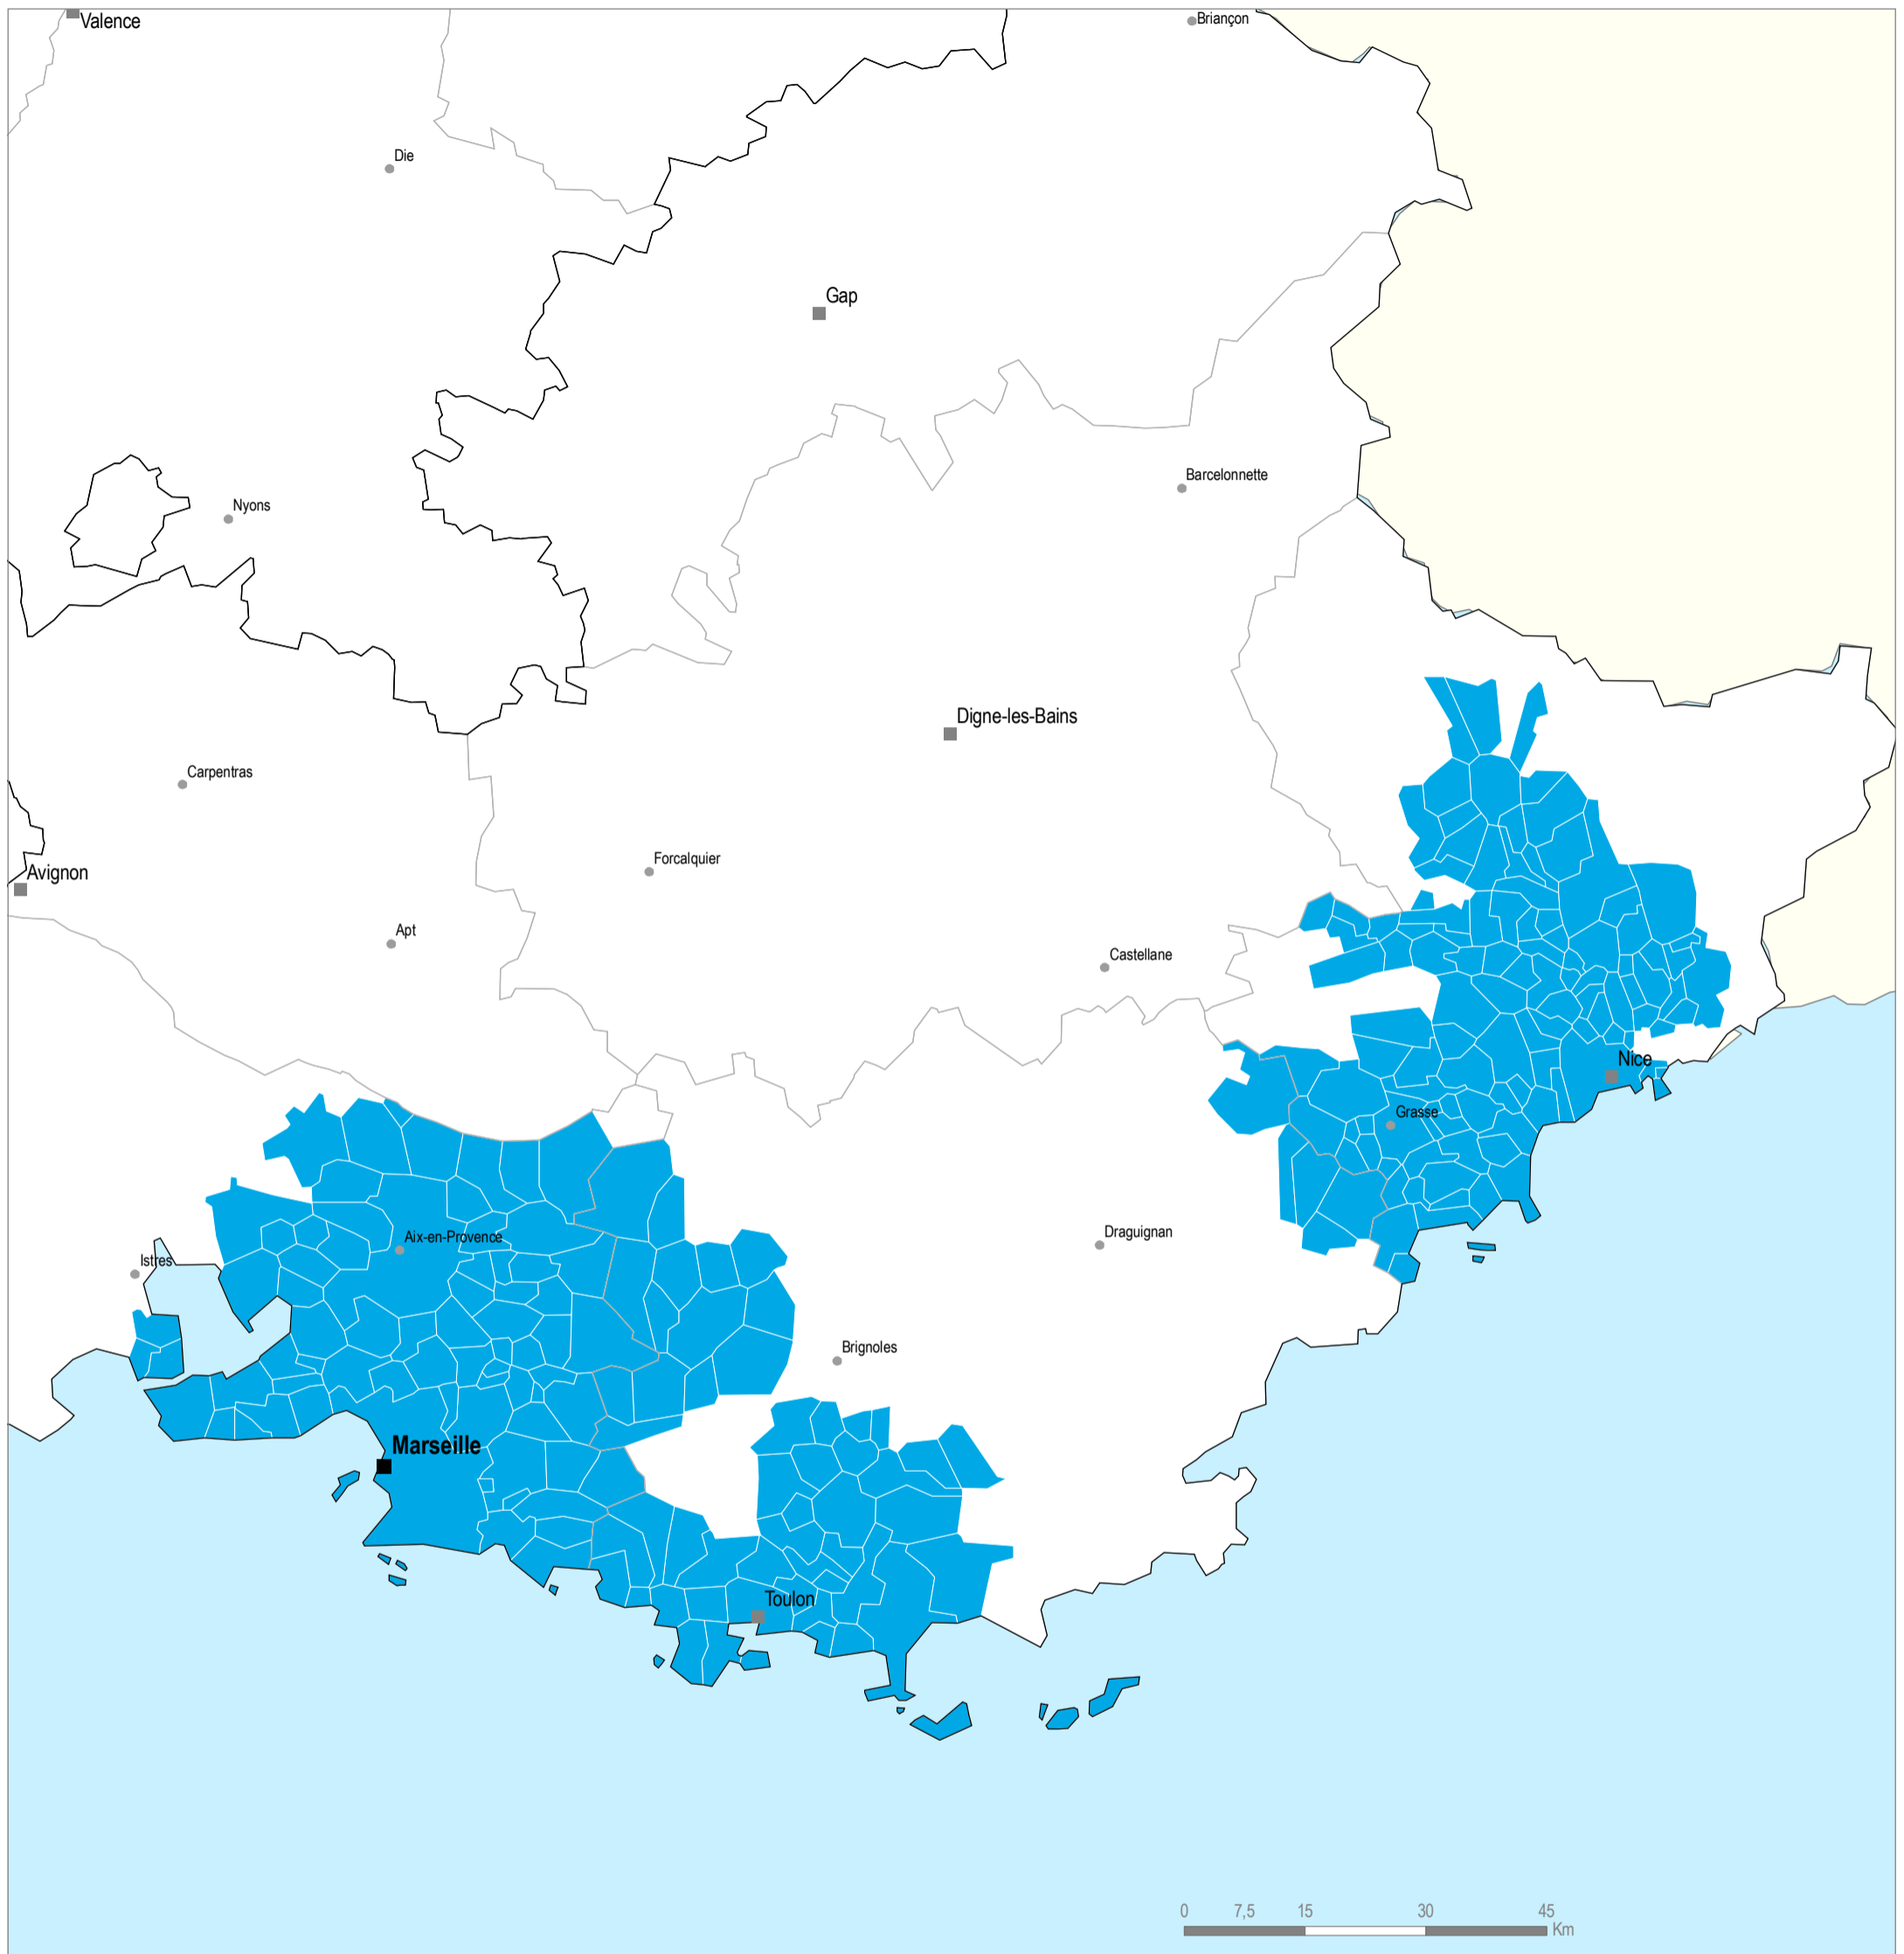

Zones d'exonération au titre de la R&D

Source des données : DIACT

Mer PACA (3108)

Contours administratifs

-  Contour de région
-  Contour de département

Communes administratives

-  Préfecture de région
-  Préfecture de département
-  Sous-préfecture

Zonage

-  Communes zonées